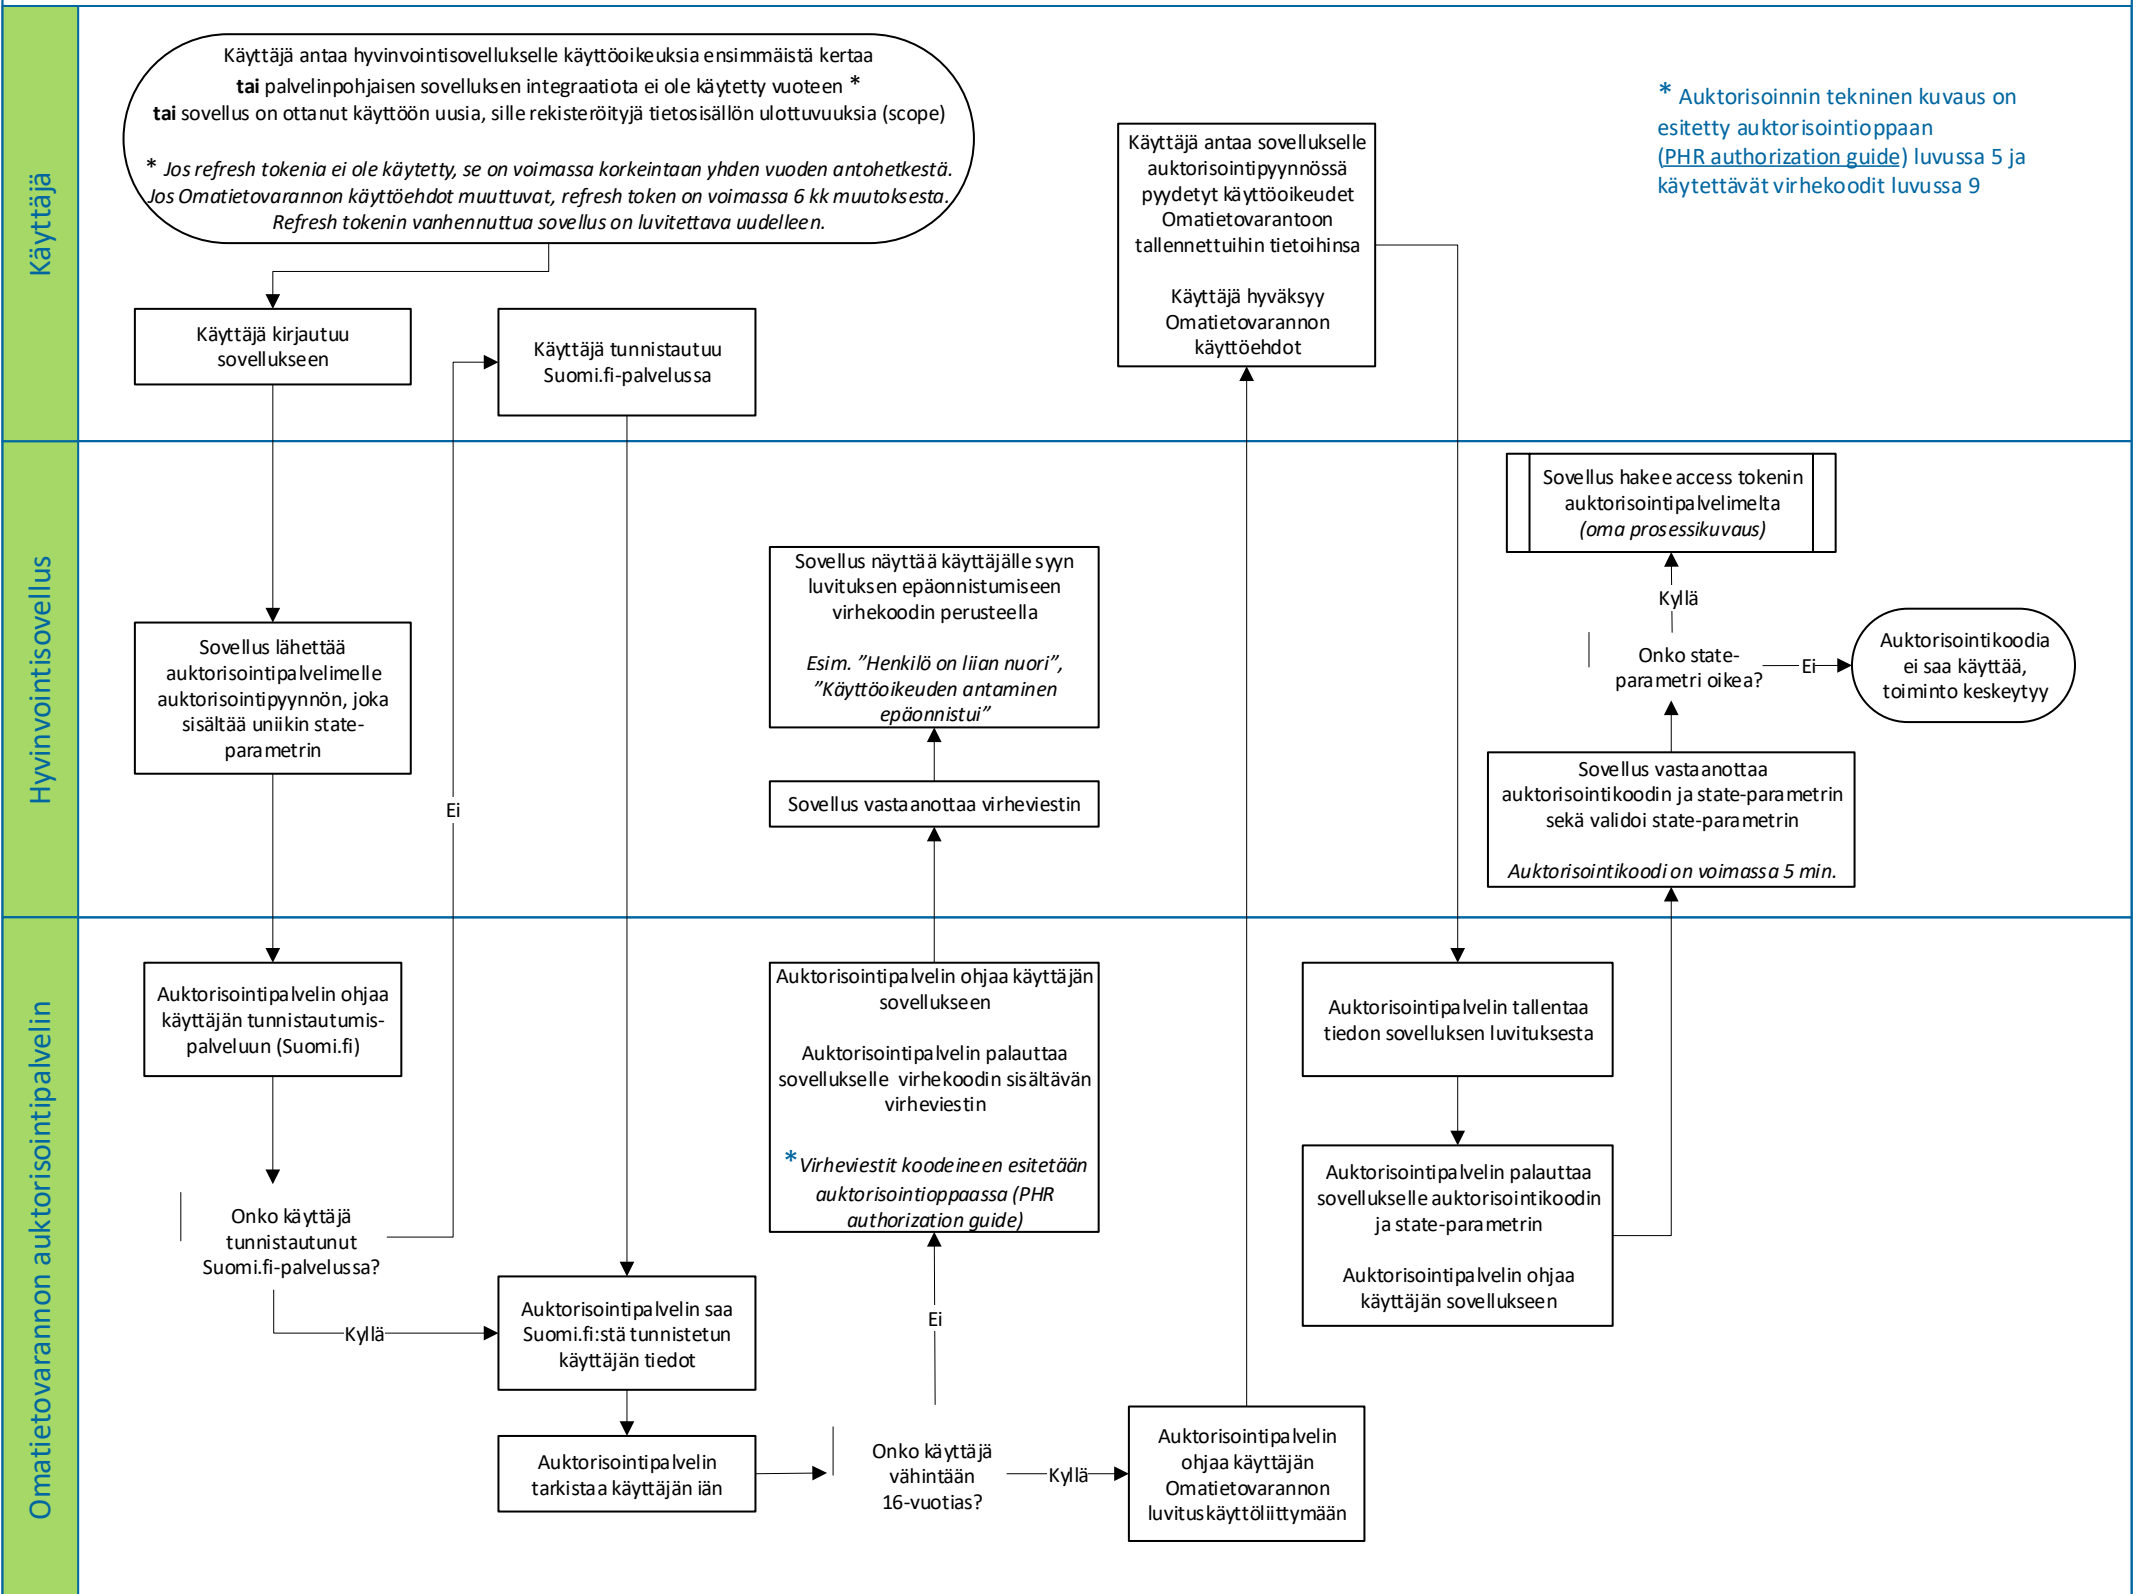

# Auktorisointi / luvitus

\* Auktorisoinnin tekninen kuvaus on esitetty auktorisointioppaan (PHR authorization guide) luvussa 5 ja käytettävät virhekoodit luvussa 9